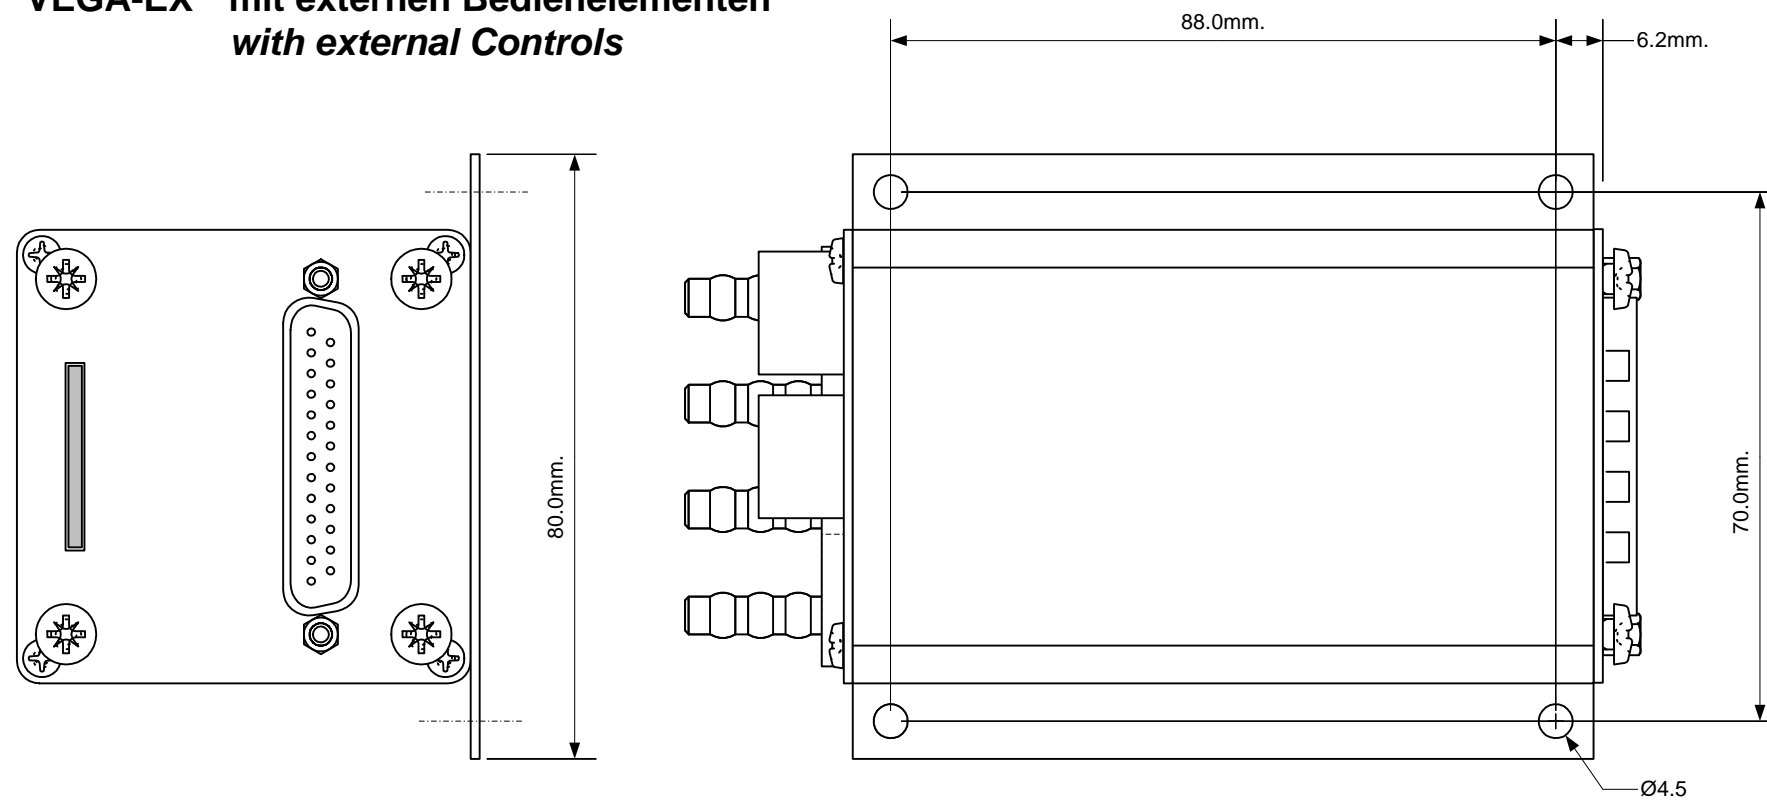

VEGA-EX mit externen Bedienelementen with external Controls

triadis engineering GmbH
Eichholzstrasse 7
3254 Messen

We reserve all rights in this document and in the information contained therein.
Reproduction, use or disclosure to third parties without express authority is strictly forbidden.

GRÖSSE	FAX-NR.	ZEICHN.NR.	REV.
		Gehäuse Vega	A
ERSTELLT	15.01.06/sgj	MASSSTAB	253-100
AUSGEGEBEN		BLATT	1 von 1