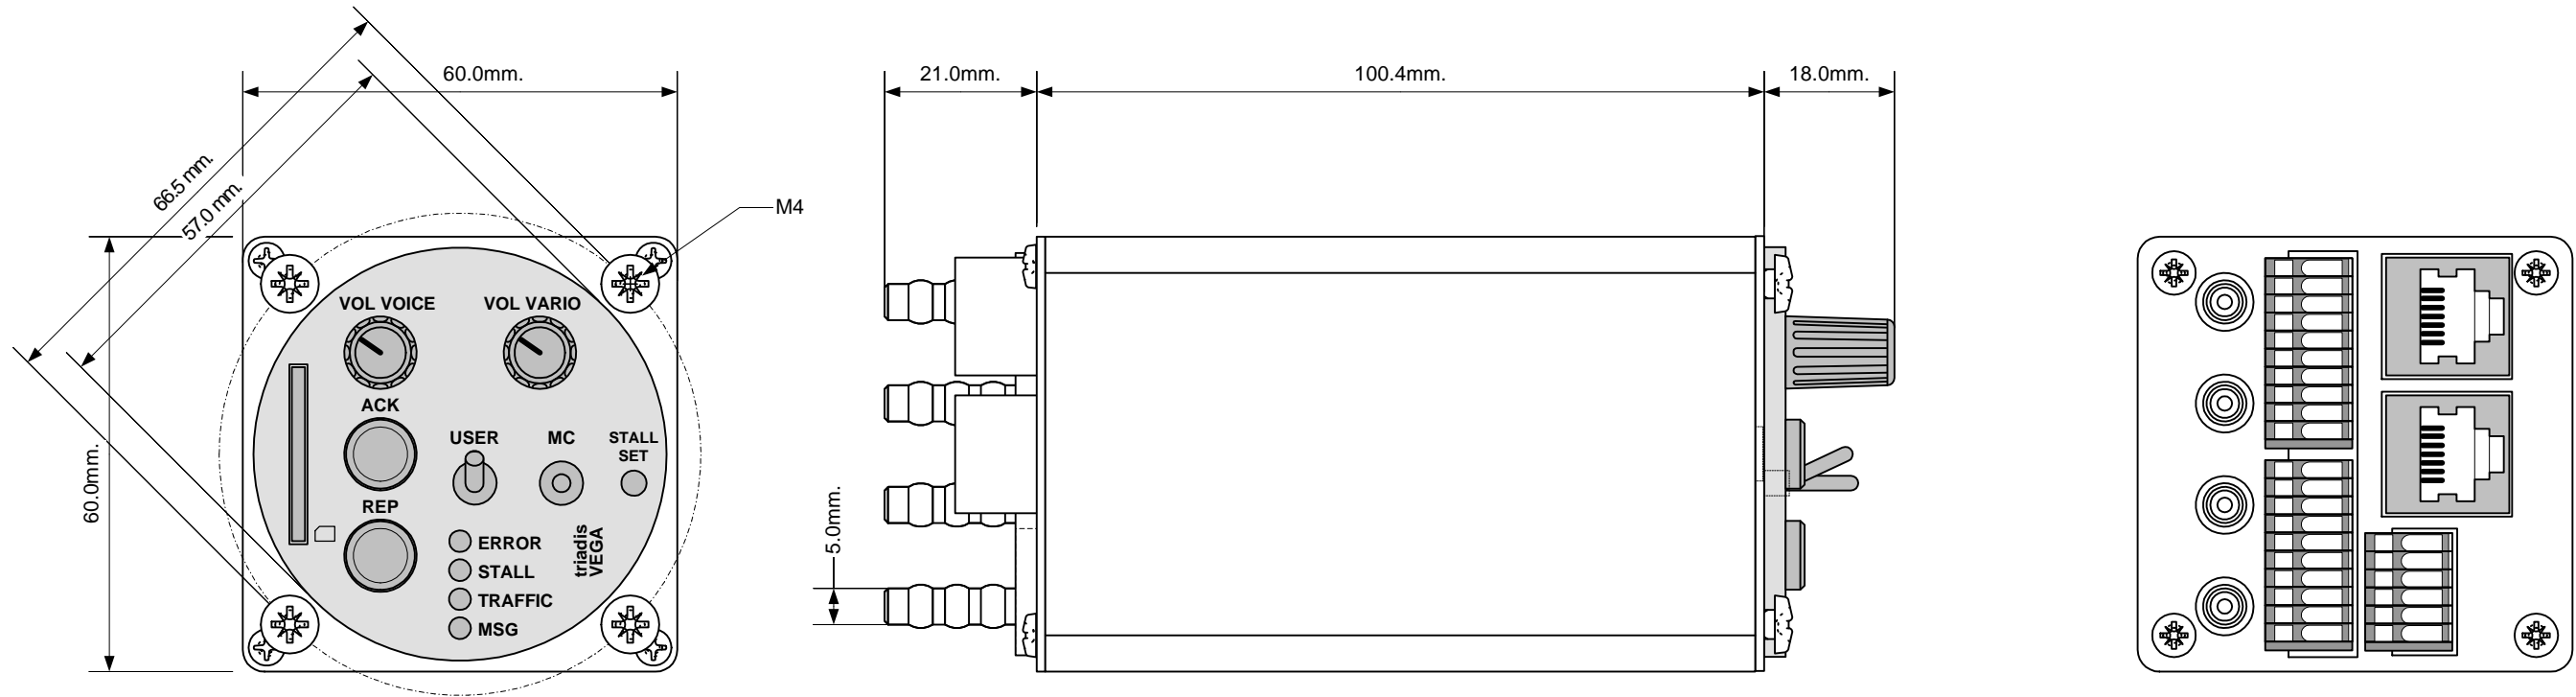

VEGA Standard

VEGA-EX mit externen Bedienelementen with external Controls

triadis engineering GmbH
Eichholzstrasse 7
3254 Messen

We reserve all rights in this document and in the information contained therein.
Reproduction, use or disclosure to third parties without express authority is strictly forbidden.

GRÖSSE	FAX-NR.	ZEICHN.NR.	REV.
		Gehäuse Vega	A
ERSTELLT	15.01.06/sgj	MASSSTAB	253-100
AUSGEGEBEN		BLATT	1 von 1